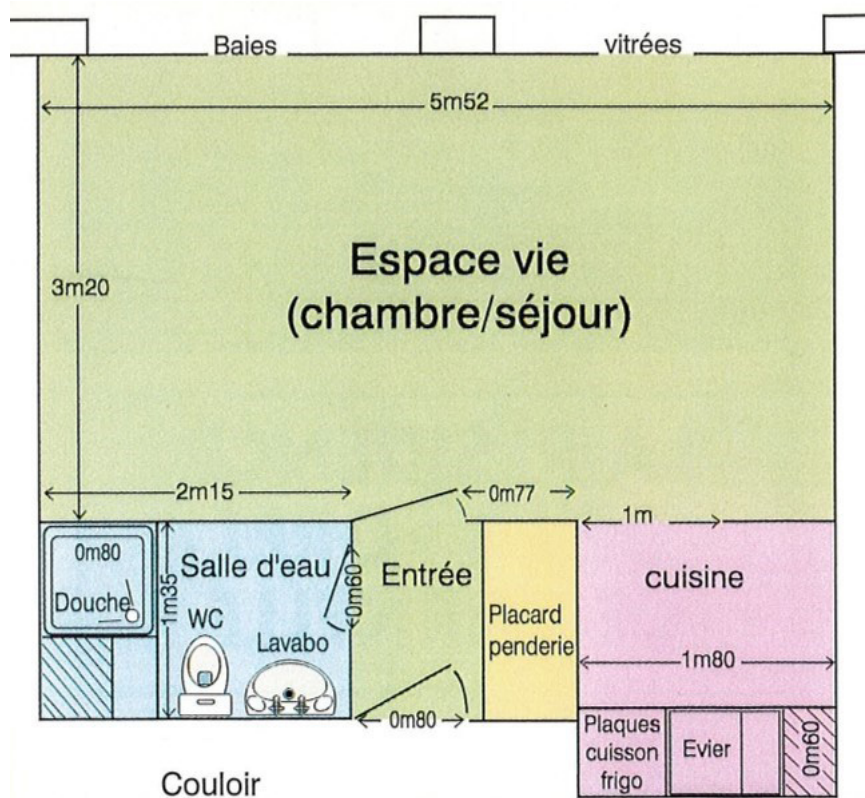

Contacter la direction : 01 34 70 15 11